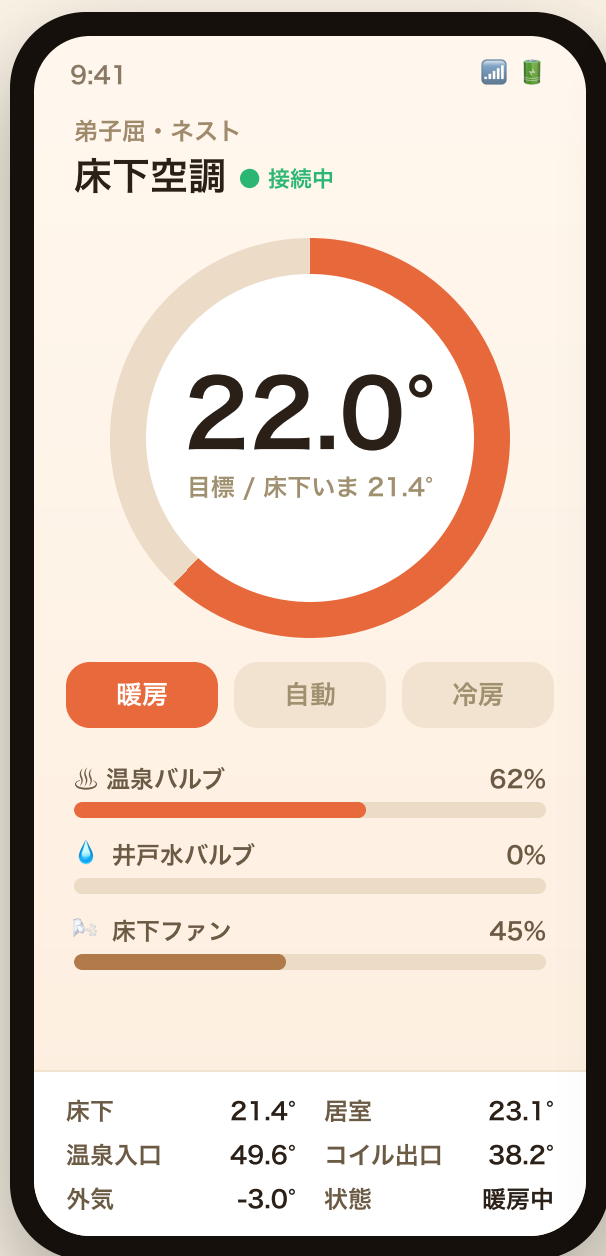

どこからでも、スマホで

操作画面のイメージ

Home Assistant のダッシュボード例。外出先からでも、温度を変えれば比例弁とファンが自動で追従します。

🔧 温泉床下空調

🧑‍🔧 サウナ制御

※ 画面はイメージ。実機ではESP32+ESPHomeのデータがそのままHome Assistantに表示されます。