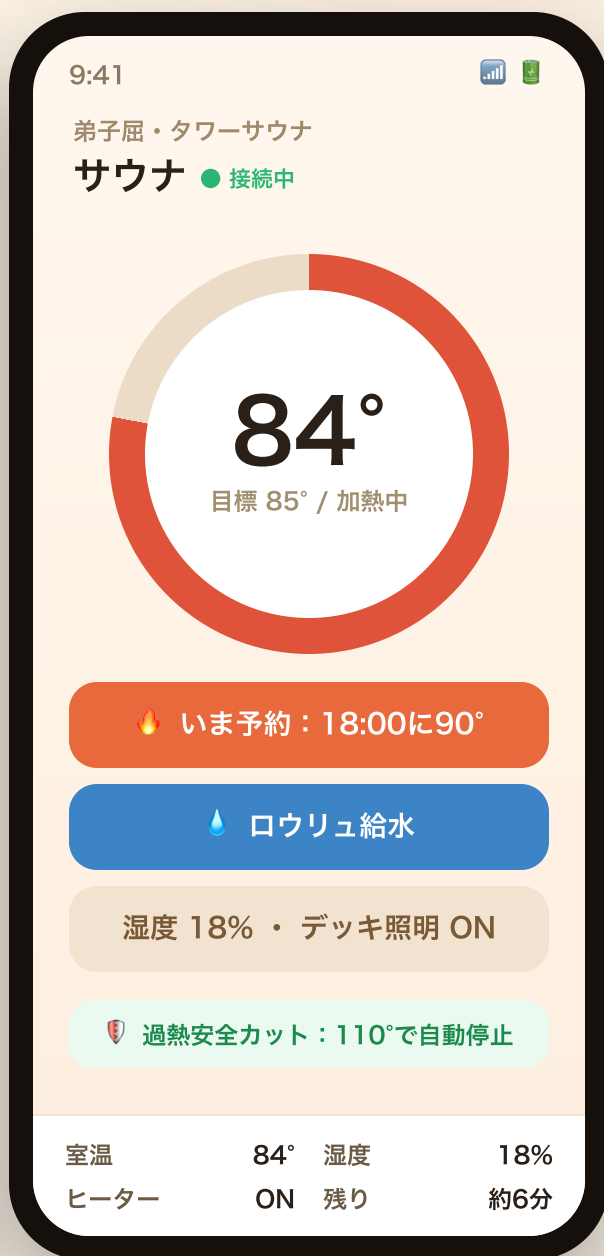

どこからでも、スマホで

操作画面のイメージ

Home Assistant のダッシュボード例。外出先からでも、温度を変えれば比例弁とファンが自動で追従します。

🔧 温泉床下空調

🧑‍🔧 サウナ制御

※ 画面はイメージ。実機ではESP32+ESPHomeのデータがそのままHome Assistantに表示されます。